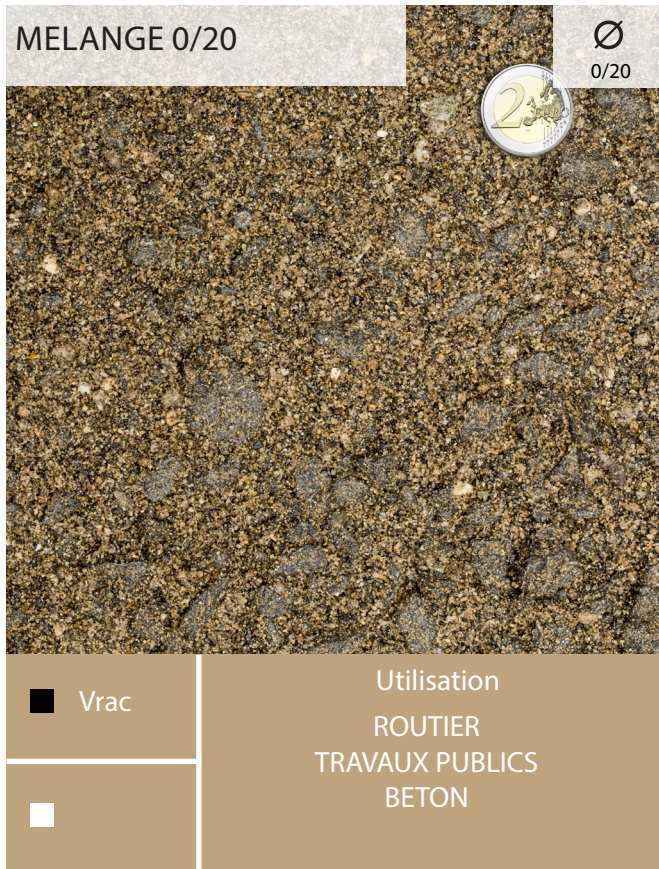

Ø 0/4

■ Vrac	Utilisation TRAVAUX PUBLICS ASSAINISSEMENT
□	

MELANGE 0/10

Ø 0/10

■ Vrac	Utilisation ROUTIER TRAVAUX PUBLICS BETON
□	

Photos non contractuelles

GAMME GRANULATS

Photos non contractuelles